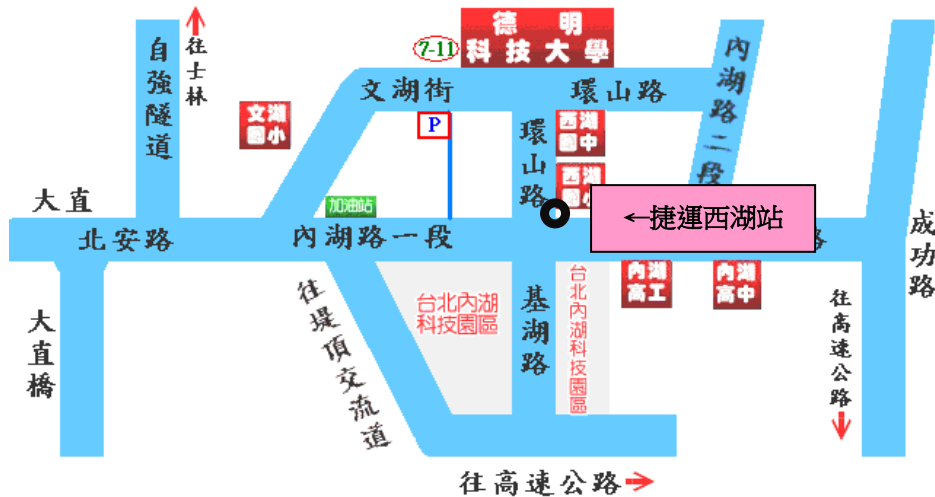

2018 年財務金融與資訊管理領域 大專學生校際論文競賽

校區平面圖及活動會場圖

交通資訊

▲搭公車者：在台北火車站可搭乘 247、287 至 **西湖市場站**；在行天宮可搭乘 222、286 至 **西湖市場站**；在士林可搭乘 267、620 至 **西湖市場站** 下車。

在松山車站可搭乘 28 至 **西湖市場站** 下車；在中永和可搭乘 214 至 **西湖國中站** 下車。

▲搭捷運者：在 **松山機場者** 可搭文湖線至 **西湖站**；於 **台北車站** 者可搭載運板南線至 **忠孝復興站**，再換文湖線至 **西湖站**。

▲駕自用車者：經中山高速公路由濱江路交流道下，沿濱江街上大直橋，右轉至北安路、內湖路一段、左轉環山路即達本校。或由堤頂交流道下，往內湖方向右轉港墘路到底再左轉接環山路；或由內湖交流道下後至基湖路直走即達本校。

地址：114 台北市內湖區環山路一段 56 號、網址：<http://www.takming.edu.tw>

電話：02-2658-5801 轉 2771 財務金融系 系秘 王寶秀

02-2658-5801 轉 2761 資訊管理系 系秘 吳品萱