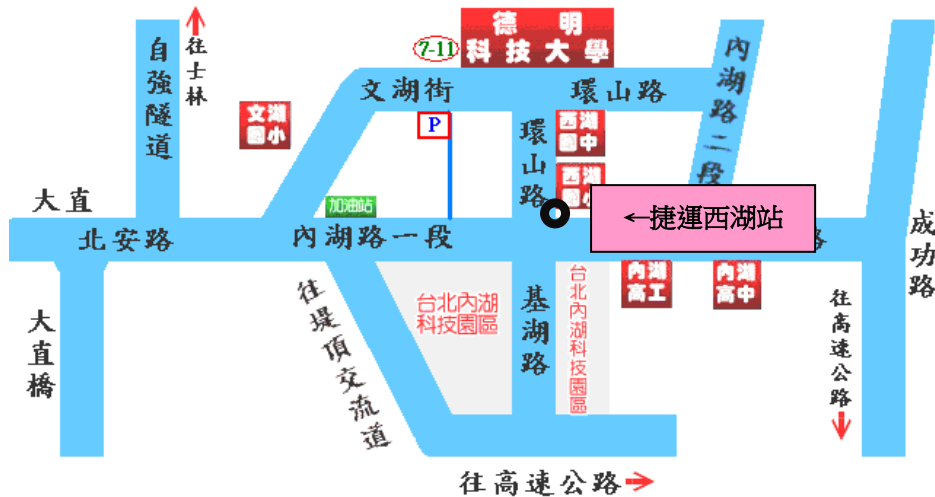

# 2018 年財務金融與資訊管理領域 大專學生校際論文競賽

校區平面圖及活動會場圖

### 交通資訊

▲搭公車者：在台北火車站可搭乘 247、287 至 **西湖市場站**；在行天宮可搭乘 222、286 至 **西湖市場站**；在士林可搭乘 267、620 至 **西湖市場站** 下車。

在松山車站可搭乘 28 至 **西湖市場站** 下車；在中永和可搭乘 214 至 **西湖國中站** 下車。

▲搭捷運者：在 **松山機場者** 可搭文湖線至 **西湖站**；於 **台北車站** 者可搭載運板南線至 **忠孝復興站**，再換文湖線至 **西湖站**。

▲駕自用車者：經中山高速公路由濱江路交流道下，沿濱江街上大直橋，右轉至北安路、內湖路一段、左轉環山路即達本校。或由堤頂交流道下，往內湖方向右轉港墘路到底再左轉接環山路；或由內湖交流道下後至基湖路直走即達本校。

地址：114 台北市內湖區環山路一段 56 號、網址：<http://www.takming.edu.tw>

電話：02-2658-5801 轉 2771 財務金融系 系秘 王寶秀

02-2658-5801 轉 2761 資訊管理系 系秘 吳品萱